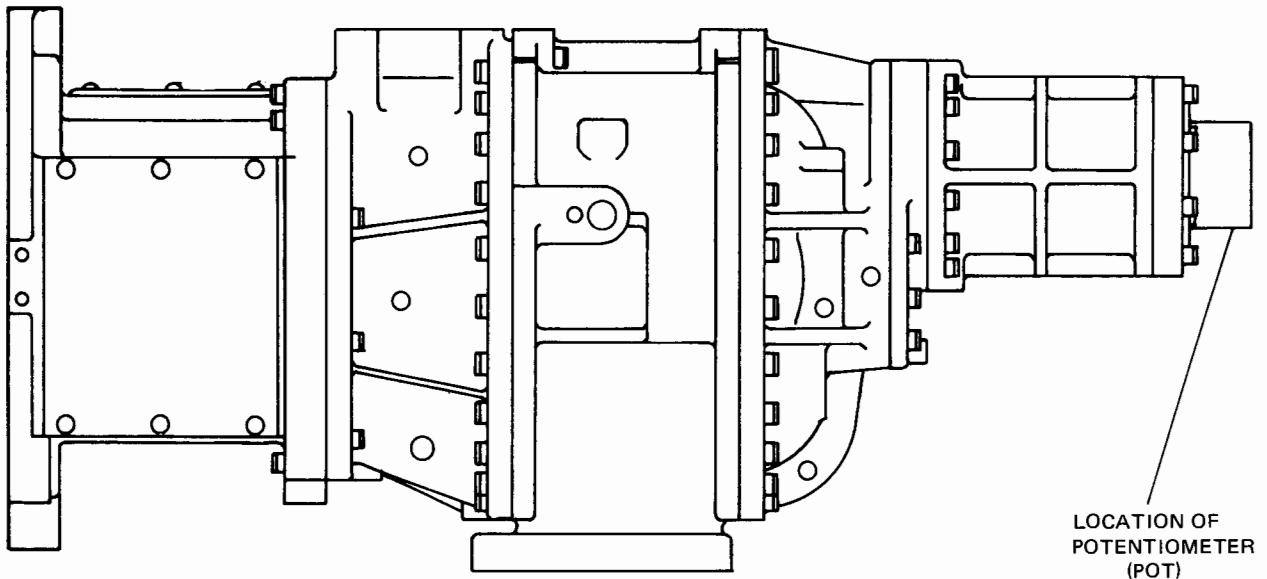

MODEL	PART NO.
S0	015-02350-000
S1	015-02352-000
S2	015-02354-000
S3	015-02356-000
S4	015-02372-000
S5	015-02373-000

**FIG. 1 — ROTARY SCREW COMPRESSOR**

ITEM	DESCRIPTION	FIG. NO.	QUAN. PER UNIT	PART NO.	LOCATION OF PARTS
1	Shaft Seal Kit				SHAFT SEAL PARTS
	S0 & S1 Compressor 2" 8B1	2	1	029-20957-001	
	S2 & S3 Compressor 2-1/2" 8B1	2	1	029-20957-002	
S4 & S5 Compressor	2	1	029-20957-003		
2	O-Ring*				
	S0 & S1 Compressor, 2-246	2	2	015-02352-008	
	S2 & S3 Compressor, 2-253	2	2	015-02354-008	
	S4 & S5 Compressor, 2-363	2	1	015-02372-008	