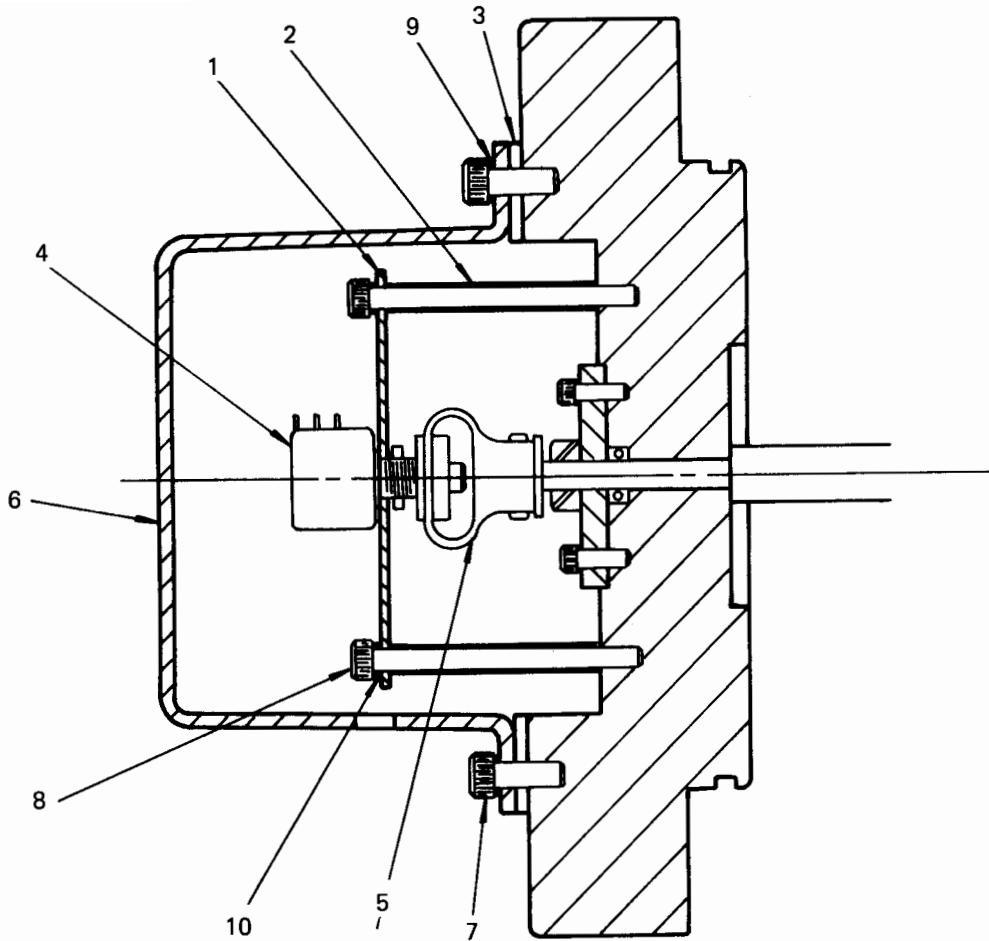

MODEL	PART NO.
S0	015-02350-000
S1	015-02352-000
S2	015-02354-000
S3	015-02356-000
S4	015-02372-000
S5	015-02373-000

**FIG. 1 — ROTARY SCREW COMPRESSOR**

ITEM	DESCRIPTION	FIG. NO.	QUAN. PER UNIT	PART NO.	LOCATION OF PARTS
1	Shaft Seal Kit				SHAFT SEAL PARTS
	S0 & S1 Compressor 2" 8B1	2	1	029-20957-001	
	S2 & S3 Compressor 2-1/2" 8B1	2	1	029-20957-002	
S4 & S5 Compressor	2	1	029-20957-003		
2	O-Ring*				
	S0 & S1 Compressor, 2-246	2	2	015-02352-008	
	S2 & S3 Compressor, 2-253	2	2	015-02354-008	
	S4 & S5 Compressor, 2-363	2	1	015-02372-008	

\* O-Rings are included in Shaft Seal Kit, Item 1.

FIG. 2 – SHAFT SEAL ASSEMBLY

ITEM	DESCRIPTION	FIG. NO.	QUAN. PER UNIT	PART NO.	LOCATION OF PARTS
1	Pot Holder *	3	1	015-02352-014	SV POT PARTS
2	Tubing Support *	3	4	015-02352-015	
3	Gasket *	3	1	015-02359-011	
4	Potentiometer - Bourns *	3	1	015-02352-018	
5	Flexible Coupling	3	1	015-02359-014	
6	Cover Box	3	1	015-02359-015	
7	Socket Hd. Capscrew (M5 x 0.8) x 60 mm lg.	3	4	015-02359-016	
8	Socket Hd. Capscrew (M6 x 1.0) x 16 mm lg.	3	4	015-02359-017	
9	Lockwasher 6 mm	3	4	015-02359-018	
10	Lockwasher 5 mm	3	4	015-02352-017	